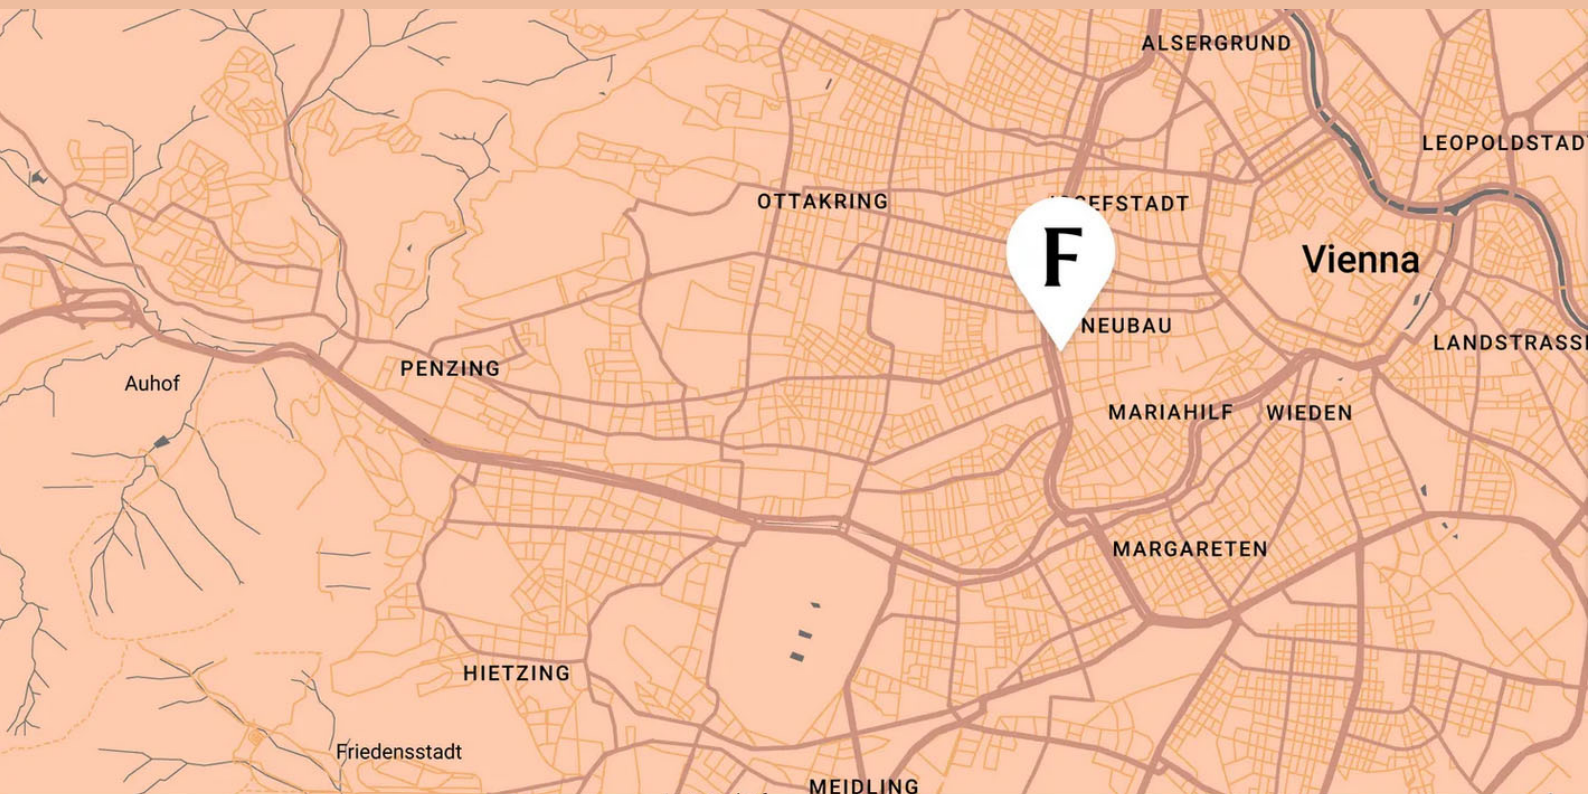

### LAGE UND ANFAHRT INS HOTEL WIEN- STADTHALLE

*Dank seiner zentralen Lage ist eine klimafreundliche  
Anfahrt zum Hotel möglich.*

Das Hotel liegt direkt gegenüber dem Wiener Westbahnhof. Somit ist die Anreise mit dem Zug und den öffentlichen Verkehrsmitteln umweltfreundlich und sehr einfach. Auch mit dem Auto ist das Hotel gut zu erreichen.

Adresse:  
Flemings Hotel Wien-Stadthalle  
Neubaugürtel 26-28  
A-1070 Wien

Entfernungen

250 M

WIEN WESTBAHNHOF

5,0 KM

HAUPTBAHNHOF

19 KM

FLUGHAFEN